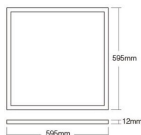

Specificaties Bright Choice LED Paneel
Backlit 40W 4080lm 827-865 CCT +
RGB | 60x60cm - UGR <22

[Bekijk product](#)

Algemene informatie

Artikelnummer	252459
EAN	8719157056809
Merk	Bright Choice
Fabrikantnaam	TBS165 G 4xTL5-14W/830 HFS M2 PIP S
Lampdirect All-in garantie	5 jaar
Levensduur (uur)	50000

Technische Informatie

Techniek	LED Geïntegreerd
Netspanning (Volt)	220-240
Dimbaar	Niet Dimbaar
Kleurcode	827 Zeer Warm Wit, 865 Daglicht Wit
Lichtkleur (Kelvin)	2700 Zeer Warm Wit, 6500 Daglicht Wit
Kleurweergave (Ra)	80-89 - Goede kleurweergave
Lichtkleur	RGBW
Kleurinstelling	CCT, RGB
Lumen Watt Verhouding (Lm/W)	102
IP-Waarde	IP20 - Bijna Stofdicht
Powerfactor	>0.90
Type product	LED Panelen

Armatuur Informatie

Montage	Inbouwmontage
UGR - Verblindingsgraad	< 22 - Voor algemene ruimtes
Noodverlichting	Geen Noodverlichting
Kleur Armatuur	Wit

Afmetingen

Afmetingen LED Paneel	60x60cm
-----------------------	---------