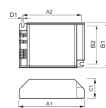

Product Details

Aantal in omdoos 12

Algemene informatie

Artikelnummer 161147

EAN 8718291233107

Merk Philips

Fabrikantnaam HID-AV C 35-70 /S CDM 220-240V 50/60Hz

Technische Informatie

Techniek Accessoire

VSA voor lamptype PL-C

Maximale Wattage Lamp 70

Dimbaar Niet Dimbaar

Sensortype Geen sensor

Type product Accessoires - VSA HID Lampen

Gear Information

Waarom Lampdirect?

EOC8

Bestel bij de **grootste lichtspecialist** van Europa

23310700

Offerte op maat

Product Serie

HID

100% 7 jaar **aanfitt** garantie

Uitzonderlijk medewerkers