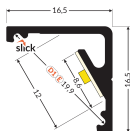

Specificaties Topmet LED Profiel
CABI12 E slide - 1m - Complete set -
Zwart

[Bekijk product](#)

Algemene informatie

| | |
|------------------|----------------------------------------------------|
| Artikelnummer | 251769 |
| EAN | 5901597258506 |
| Merk | Topmet |
| Fabrikantnaam | Profile CABI12 E slide - 1m - Complete set - Black |
| Aantal in omdoos | 70 |

Technische Informatie

| | |
|--------------|-------------------------|
| Type product | Accessoires - LED Strip |
|--------------|-------------------------|

Afmetingen

| | |
|-------------|------|
| Lengte (mm) | 1000 |
|-------------|------|