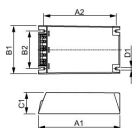

Caractéristiques Philips PrimaVision Xtreme
HID-PV Xt 90 CPO L1 208-277V

[Voir le produit](#)

Product Details

Vendu à l'unité - Carton complet 12

Informations Générales

Réf.	200283
EAN	8718291241454
Marque	Philips
Nom du fabricant	HID-PV Xt 90 CPO Q 208-277V