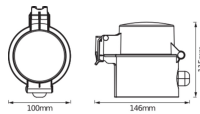

Caractéristiques Ledvance Smart+ Wifi Extérieur
Prise EU

[Voir le produit](#)

Informations Générales

Réf.	240768
EAN	4058075532120
Marque	Ledvance
Nom du fabricant	SMART WIFI OUTDOOR PLUG EU 8X1
Vendu à l'unité - Carton complet	8

Informations techniques

Connexion sans fil	Wifi
Lighting Control	Wifi
Tension (V)	220-240
Dimmable	Non dimmable
Référence Article	Power Plug

Information produit

Gamme	Smart+
-------	--------

Dimensions

Longueur (mm)	146
Hauteur (mm)	115
Diamètre (mm)	100