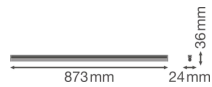

Caractéristiques Ledvance R glette LED Linear Compact High Output 15W  
1500lm - 840 Blanc Froid | 90cm

[Voir le produit](#)

## Dimensions

---

Longueur (mm)	873
Largeur (mm)	24
Hauteur (mm)	36