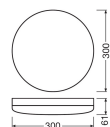

Caractéristiques Ledvance Hublot LED
300 Blanc 24W 1800lm - 830 Blanc
Chaud | 300mm - IP65

[Voir le produit](#)

Informations Générales

Réf.	231356
EAN	4058075062207
Marque	Ledvance
Nom du fabricant	Surface-C LED 300 24W/3000K IK10
Lampdirect Garantie Totale	5 ans
Durée de Vie Moyenne (heure)	50000
D-Mark	Oui

Informations techniques

Technologie	LED Intégré
Tension (V)	220-240
Dimmable	Non dimmable
Code Couleur	830 Blanc Chaud
Couleur de Lumière (Kelvin)	3000 Blanc Chaud
Indice de Rendu des Couleurs (Ra)	80-89 - Bon rendu des couleurs
Couleur Claire	Blanc
Options de couleur	Couleur unique
Efficacité Lumineuse (Lm/W)	75
Couverture Optique	Polycarbonate (PC)
Facteur de puissance	>0.90

Indice IK = Résistance au choc IK10 - 20 Joule

Couleur du Luminaire Blanc

Matériaux PC (Polycarbonate)

Couleur du boîtier Blanc

Eclairage de Secours Pas d'éclairage de secours

Gamme Compact

Dimensions

Longueur (mm) 300

Largeur (mm) 300

Hauteur (mm) 56

Informations du capteur

Type de capteur Pas de détecteur

Pourquoi choisir Lampdirect?

 Partenaire des **professionnels**  Un chargé **d'affaires dédié**

 Jusqu'à **7 ans de garantie**  Retours faciles **jusqu'à 14 jours**