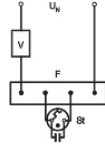

Informations Générales

Réf.	112084
EAN	4050300333588
Marque	Osram
Nom du fabricant	DULUX F 24W/840 2G10 FS1
Vendu à l'unité - Carton complet	10
Lampdirect Garantie Totale	1 an
Étiquette énergétique	G
Ancienne Etiquette énergétique	A
Durée de Vie Moyenne (heure)	13000

Informations techniques

Technologie	Fluorescent
Dimmable	Non dimmable
Culot	2G10 (4-pins)
Nombre de broches (pins)	4
Code Couleur	840 Blanc Froid
Couleur de Lumière (Kelvin)	4000 Blanc Froid
Indice de Rendu des Couleurs (Ra)	80-89 - Bon rendu des couleurs
Couleur Claire	Blanc
Options de couleur	Couleur unique